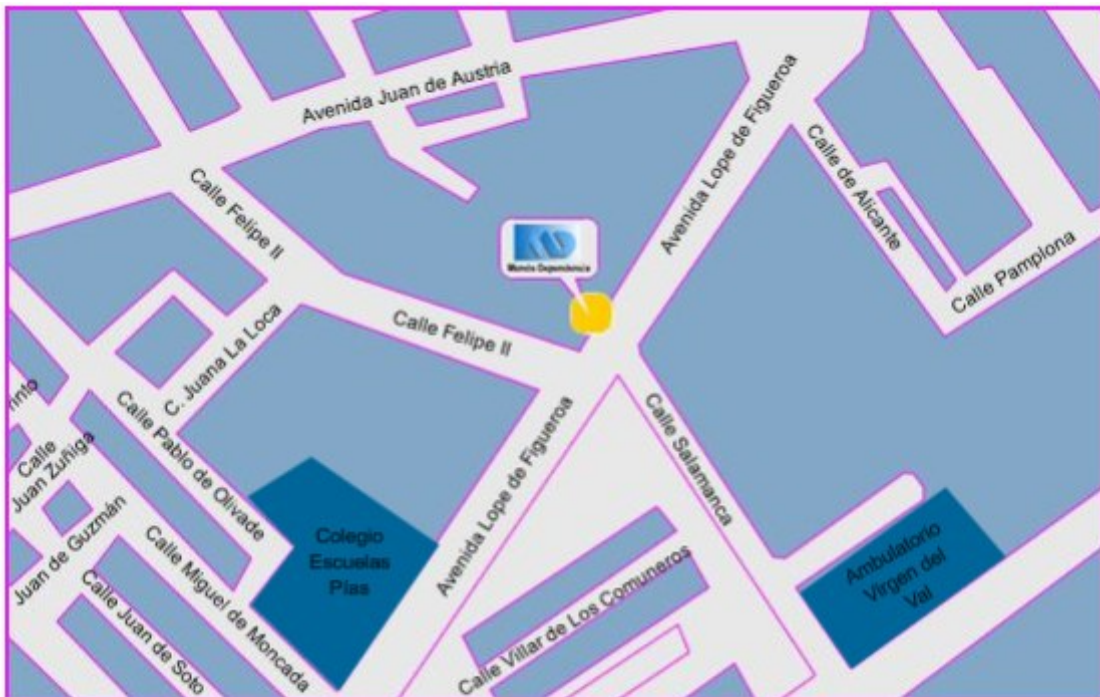

Metro: Cuatro Caminos. Líneas 1, 2 y 6.

Bus: Circular, 3, 37, 45, 64, 66, 124, 124F, 127, 128, 149C

Mundo Dependencia
Avenida Lope de Figueroa 35
Alcalá de Henares (Madrid)

Volver

Tel.: 91 880 55 66
Fax.: 91 880 54 22