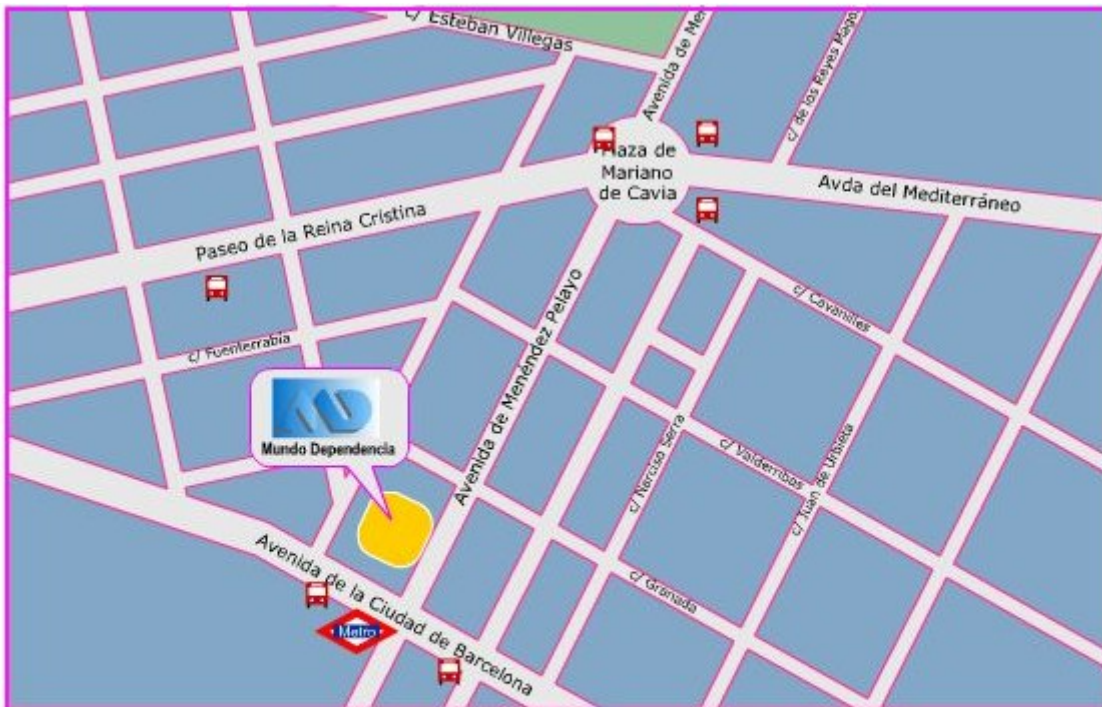

Avda. de Menéndez Pelayo 44
28007 Madrid.

Volver

Telf.: 91 502 13 25
Fax: 91 502 13 26

Metro: Menéndez Pelayo (L1) y Pacífico (L6).

Bus: C1, C2, 10, 14, 24, 26, 32, 37, 54, 57, 63, 102, 141, 152